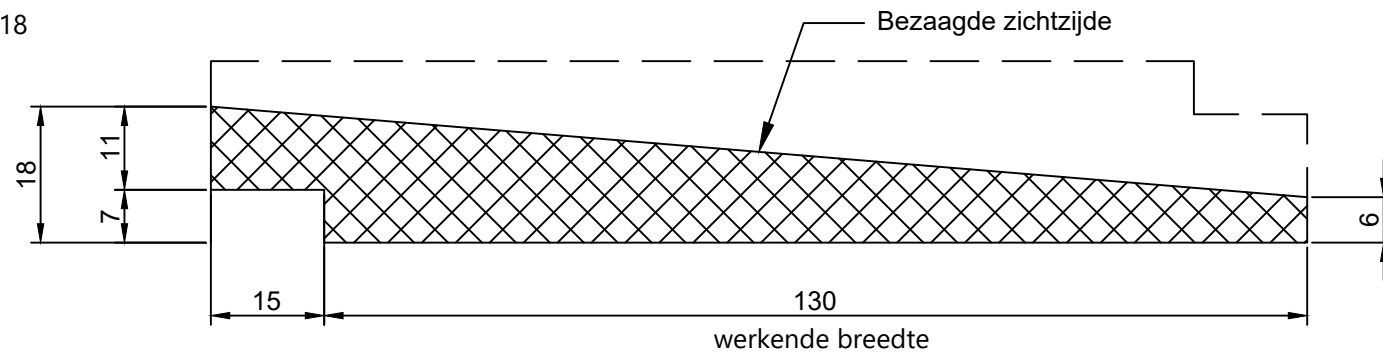

Malmö

Zweeds rabat 6/18

Naam tekening Malmö profiel	Schaal: 1:1
Datum: 06-03-2020	Tekening nr: 1
Diktes: 6/18mm	Breedtes: 130 en 180mm (werkend)
Boogaerd Hout Dorpsstraat 88 2931 AG Krimpen a/d Lek verkoop@boogaerd.nl	