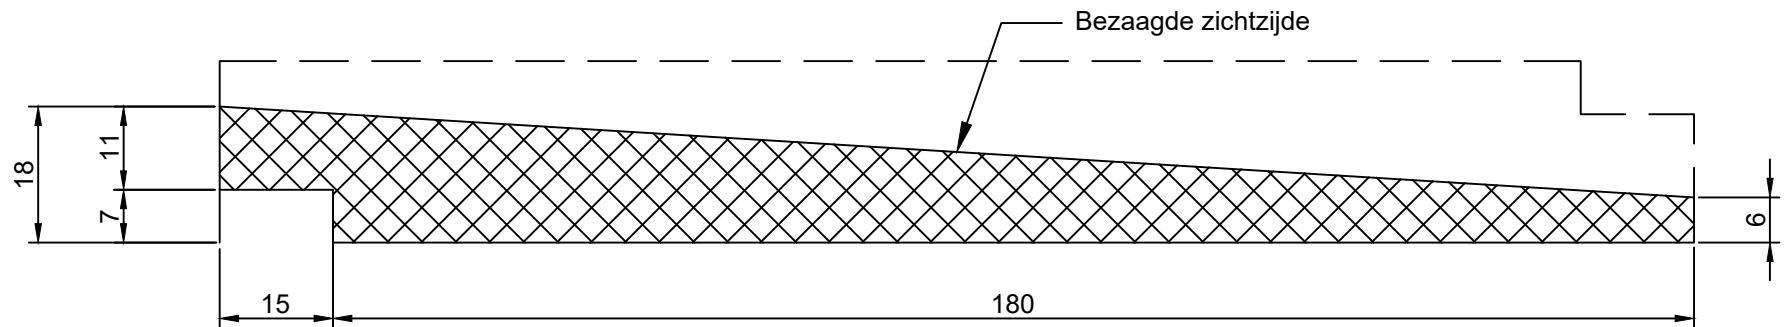

Malmö

Zweeds rabat 6/18

Naam tekening Malmö profiel	Schaal: 1:1
Datum: 06-03-2020	Tekening nr: 1
Diktes: 6/18mm	Breedtes: 130 en 180mm (werkend)
Boogaerd Hout Dorpsstraat 88 2931 AG Krimpen a/d Lek verkoop@boogaerd.nl	