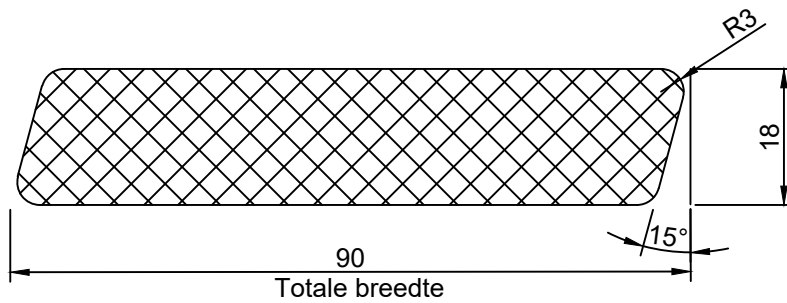

Paris

Rhombus

Naam tekening Paris profiel	Schaal: 1:1
Datum: 06-03-2020	Tekening nr: 1
Diktes: 18 en 23mm	Breedtes: 60, 90, 140 en 190mm
Boogaerd Hout Dorpsstraat 88 2931 AG Krimpen a/d Lek verkoop@boogaerd.nl	BOOGAERDT  HOUT