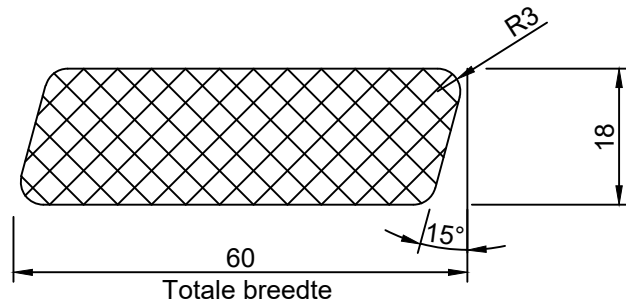

Paris

Rhombus

Naam tekening Paris profiel	Schaal: 1:1
Datum: 06-03-2020	Tekening nr: 1
Diktes: 18 en 23mm	Breedtes: 60, 90, 140 en 190mm
Boogaerd Hout Dorpsstraat 88 2931 AG Krimpen a/d Lek verkoop@boogaerd.nl	BOOGAERDT  HOUT