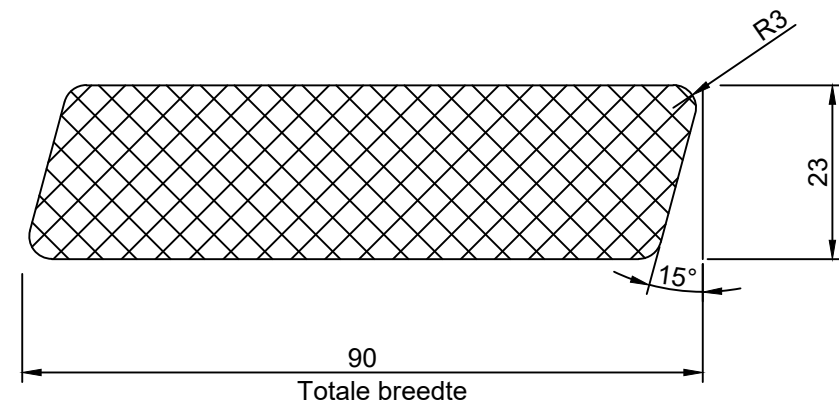

Paris

Rhombus

Naam tekening Paris profiel	Schaal: 1:1
Datum: 06-03-2020	Tekening nr: 1
Diktes: 18 en 23mm	Breedtes: 60, 90, 140 en 190mm
Boogaerd Hout Dorpsstraat 88 2931 AG Krimpen a/d Lek verkoop@boogaerd.nl	BOOGAERDT  HOUT