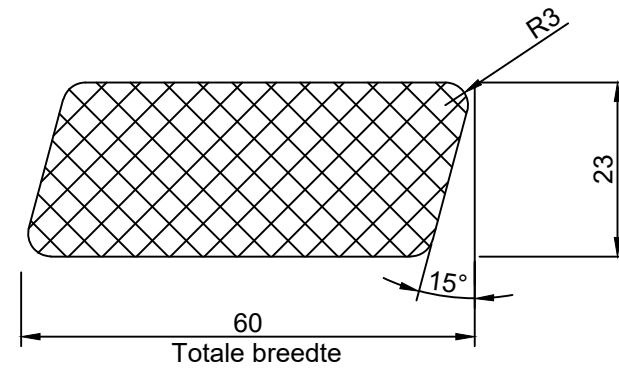

Paris

Rhombus

Naam tekening Paris profiel	Schaal: 1:1
Datum: 06-03-2020	Tekening nr: 1
Diktes: 18 en 23mm	Breedtes: 60, 90, 140 en 190mm
Boogaerd Hout Dorpsstraat 88 2931 AG Krimpen a/d Lek verkoop@boogaerd.nl	BOOGAERDT  HOUT