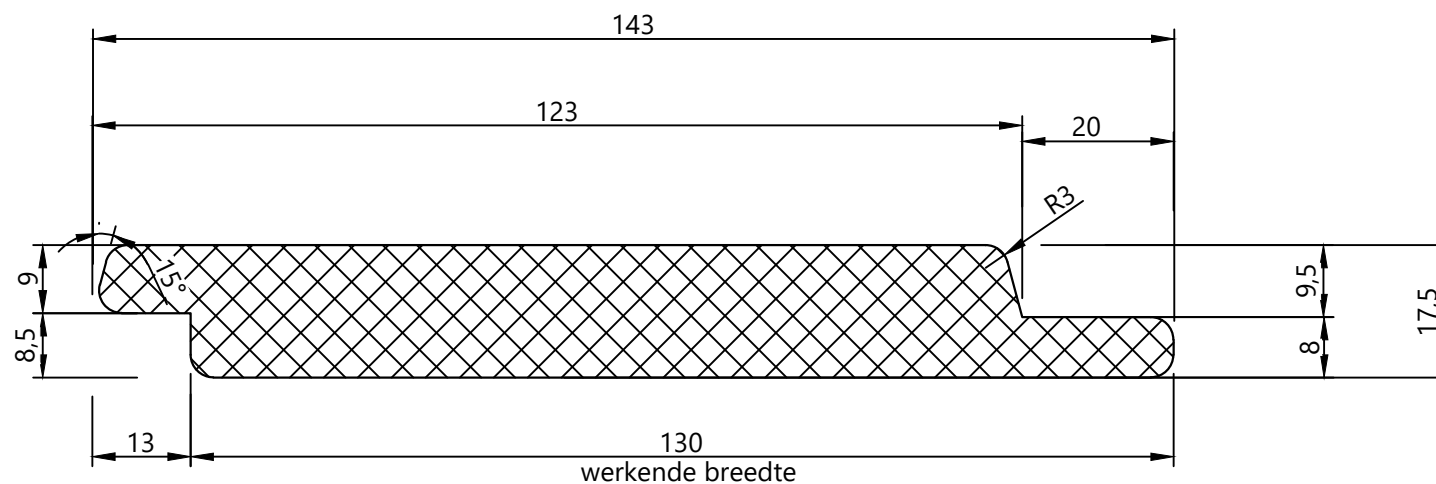

Caïro profiel

Channel siding

Naam tekening: Caïro

Schaal: 1.1

Datum: 28-04

Breedtes: 80, 100, 130 en 180mm

Boogaerd Hout
Dorpsstraat 88
2931 AG Krimpen a/d Lek
verkoop@boogaerd.nl

BOOGAEROT  **HOUT**