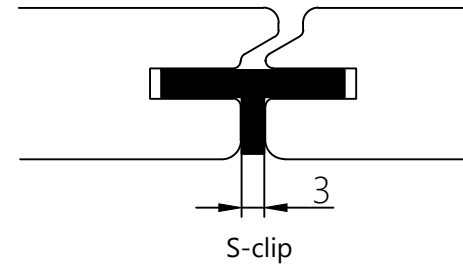

# Lima

Hardwood (gevel)

Naam tekening Lima profiel

Datum: 10-03-2020

Dikte: 20mm

Breedtes: 60, 85, 135 en 185mm (werkend)

Opmerkingen:

Schaal: 1:1