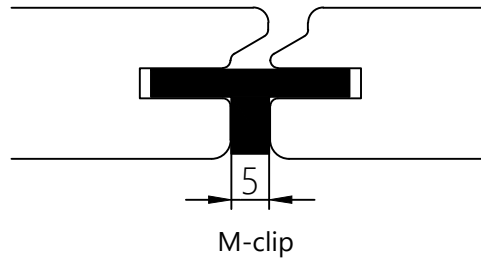

# Lima

Hardwood (gevel)

Naam tekening Lima profiel

Datum: 10-03-2020

Dikte: 20mm

Breedtes: 60, 85, 135 en 185mm (werkend)

Opmerkingen:

Schaal: 1:1