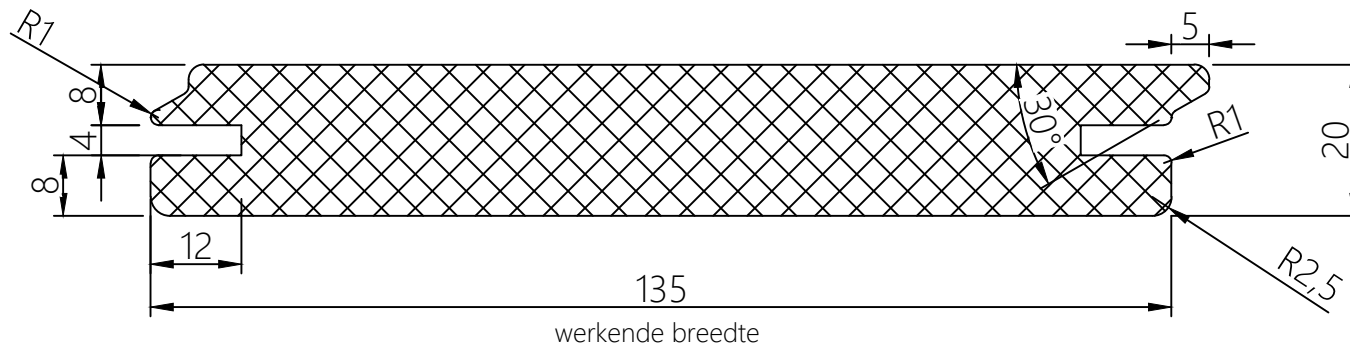

# Lima

Hardwood (gevel)

Naam tekening Lima profiel

Datum: 10-03-2020

Dikte: 20mm

Breedtes: 60, 85, 135 en 185mm (werkend)

Opmerkingen:

Schaal: 1:1