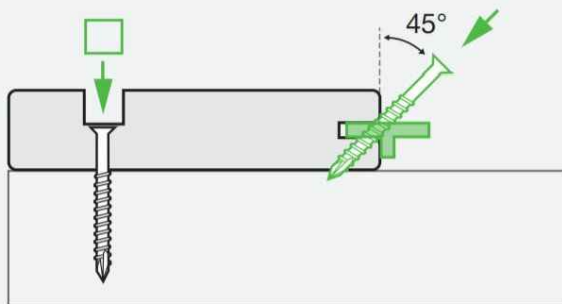

# Lima

Hardwood (gevel)

Naam tekening Lima profiel

Datum: 10-03-2020

Dikte: 20mm

Breedtes: 60, 85, 135 en 185mm (werkend)

Opmerkingen:

Schaal: 1:1