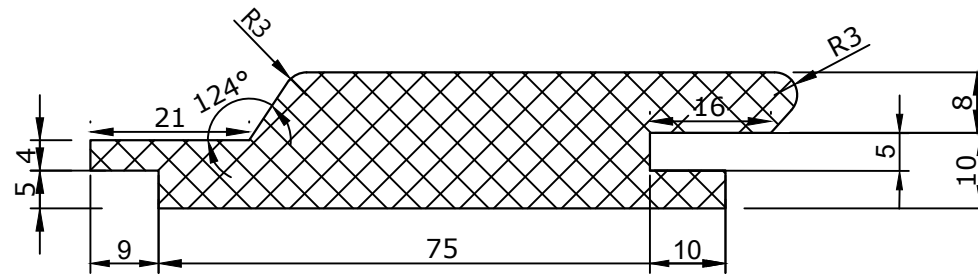

Berlin

Naam tekening Berlin profiel	Schaal: 1:1
Datum: 06-03-2020	Tekening nr: 1
Diktes: 18 en 25 mm	Breedtes: 55, 80, 130 en 180mm (werkende breedte)
Boogaerd Hout Dorpsstraat 88 2931 AG Krimpen a/d Lek verkoop@boogaerd.nl	BOOGAERDT  HOUT