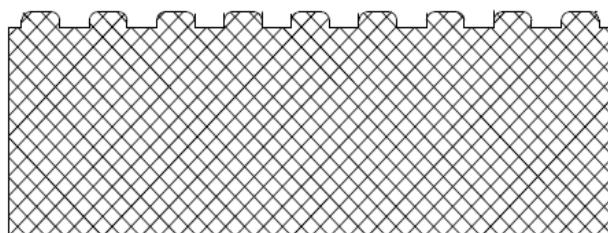

Havana

Dikte: 18mm
Breedtes: 80, 130 en 180mm
(werkende breedte)
Opmerking: Beschikbaar met één
of twee schijnsponning(en)
van 5mm breed

LA

GG deel recht
Dikte: minimaal 18 mm
Breedtes: 60, 80, 130 en 180mm
(werkende breedte)

NY

GG deel 2-velling kantjes
Dikte: minimaal 18 mm
Breedtes: 60, 80 130 en 180mm
(werkende breedte)

Miami

GG deel 4-velling kantjes
Dikte: minimaal 18 mm
Breedtes: 60, 80, 130 en 180mm
(werkende breedte)

Profielen vlonders

Lotus

Dikte: minimaal 25 mm
Breedte: 90, 145, 195 mm
Opmerking: ook beschikbaar met
sponningen of shiwap

Tulip

Dikte: minimaal 25mm
Breedte: 90, 140, 190, 240 en 290 mm
Opmerking: ook beschikbaar met
sponningen of shiwap

Daisy

Shiwap
Dikte: 18mm
Breedtes: 60, 80, 130 en 180 mm
(werkende breedte)
Opmerking: sponning 12 en 15 mm

Rose

Dikte: 26 mm
Breedtes: 60, 90 en 140 mm
Opmerking: t.b.v. bevestiging met
Hardwood clip

Lily