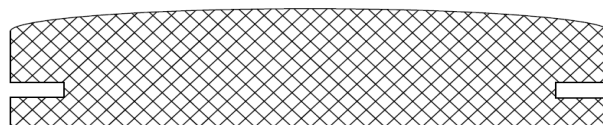

Havana

Dikte: 18mm
Breedtes: 80, 130 en 180mm
(werkende breedte)
Opmerking: Beschikbaar met één
of twee schijnsponning(en)
van 5mm breed

LA

GG deel recht
Dikte: minimaal 18 mm
Breedtes: 60, 80, 130 en 180mm
(werkende breedte)

Profielen vlonders

Lotus

Dikte: minimaal 25 mm
Breedte: 90, 145, 195 mm
Opmerking: ook beschikbaar met
sponningen of shiwap

Tulip

Dikte: minimaal 25mm
Breedte: 90, 140, 190, 240 en 290 mm
Opmerking: ook beschikbaar met
sponningen of shiwap

Daisy

Shiwap
Dikte: 18mm
Breedtes: 60, 80, 130 en 180 mm
(werkende breedte)
Opmerking: sponning 12 en 15 mm

Rose

Dikte: 26 mm
Breedtes: 60, 90 en 140 mm
Opmerking: t.b.v. bevestiging met
Hardwood clip

Lily

Bol profiel
Dikte: 26 mm
Breedtes: 60, 90 en 140 mm
Opmerking: t.b.v. bevestiging met
Hardwood clip

- Profilering en maatvoering afwijkend van onze standaardprofielen zijn op aanvraag leverbaar.

- Geplaatste afbeeldingen of maten kunnen afwijken van de werkelijke modellen. Alle genoemde informatie is onder voorbehoud van druk- en zetfouten. Voor de gevolgen van druk- en zetfouten worden geen aansprakelijkheid aanvaard en kunt u hieraan geen rechten ontleen.