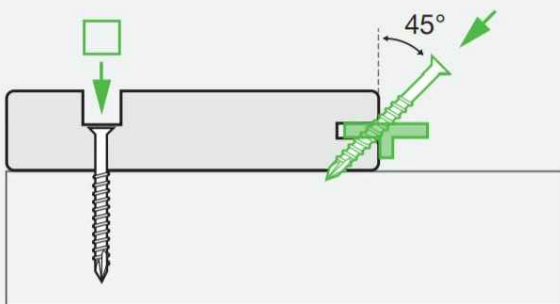

# Rose

Hardwood clip (vlonder)

Hardwood clip S

Naam tekening Rose profiel

Schaal: 1:1

Datum: 10-03-2020

Boogaerd Hout  
Dorpsstraat 88  
2931 AG Krimpen a/d Lek  
verkoop@boogaerd.nl

Diktes: 25mm

Breedtes: 60, 90 en 140mm

Opmerkingen: Inclusief 2 groeven, ook beschikbaar met 0 of 1 groef

**BOOGAERDT**  **HOUT**