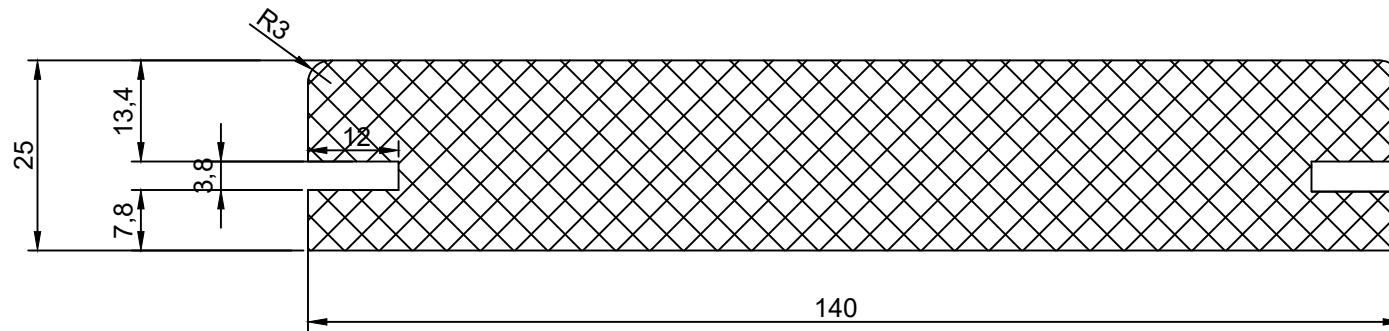

# Rose

Hardwood clip (vlonder)

Hardwood clip S

Naam tekening Rose profiel

Schaal: 1:1

Datum: 10-03-2020

Boogaerd Hout  
Dorpsstraat 88  
2931 AG Krimpen a/d Lek  
verkoop@boogaerd.nl

Diktes: 25mm

Breedtes: 60, 90 en 140mm

Opmerkingen: Inclusief 2 groeven, ook beschikbaar met 0 of 1 groef

**BOOGAERDT**  **HOUT**