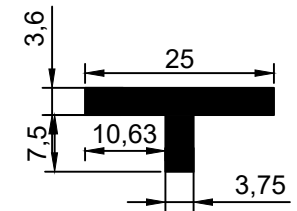

# Rose

Hardwood clip (vlonder)

Hardwood clip S

Naam tekening Rose profiel

Schaal: 1:1

Datum: 10-03-2020

Boogaerd Hout  
Dorpsstraat 88  
2931 AG Krimpen a/d Lek  
verkoop@boogaerd.nl

Diktes: 25mm

Breedtes: 60, 90 en 140mm

Opmerkingen: Inclusief 2 groeven, ook beschikbaar met 0 of 1 groef

**BOOGAERDT**  **HOUT**