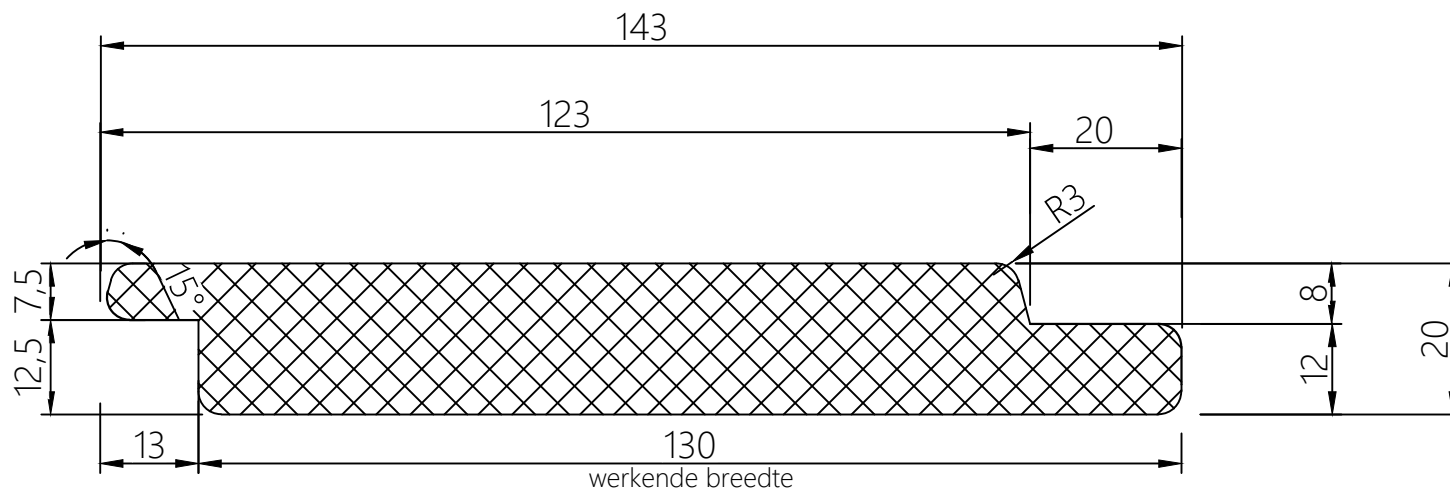

**Cairo CE**  
Channelsiding

Naam tekening Cairo (CE)	Schaal: 1:1
Datum: 26-11-2020	Boogaerd Hout Dorpsstraat 88 2931 AG Krimpen a/d Lek verkoop@boogaerd.nl
Diktes: 20 mm	
Breedtes: 80, 130 en 180mm (werkend)	<b>BOOGAERD</b>  <b>HOUT</b>
Opmerkingen:	