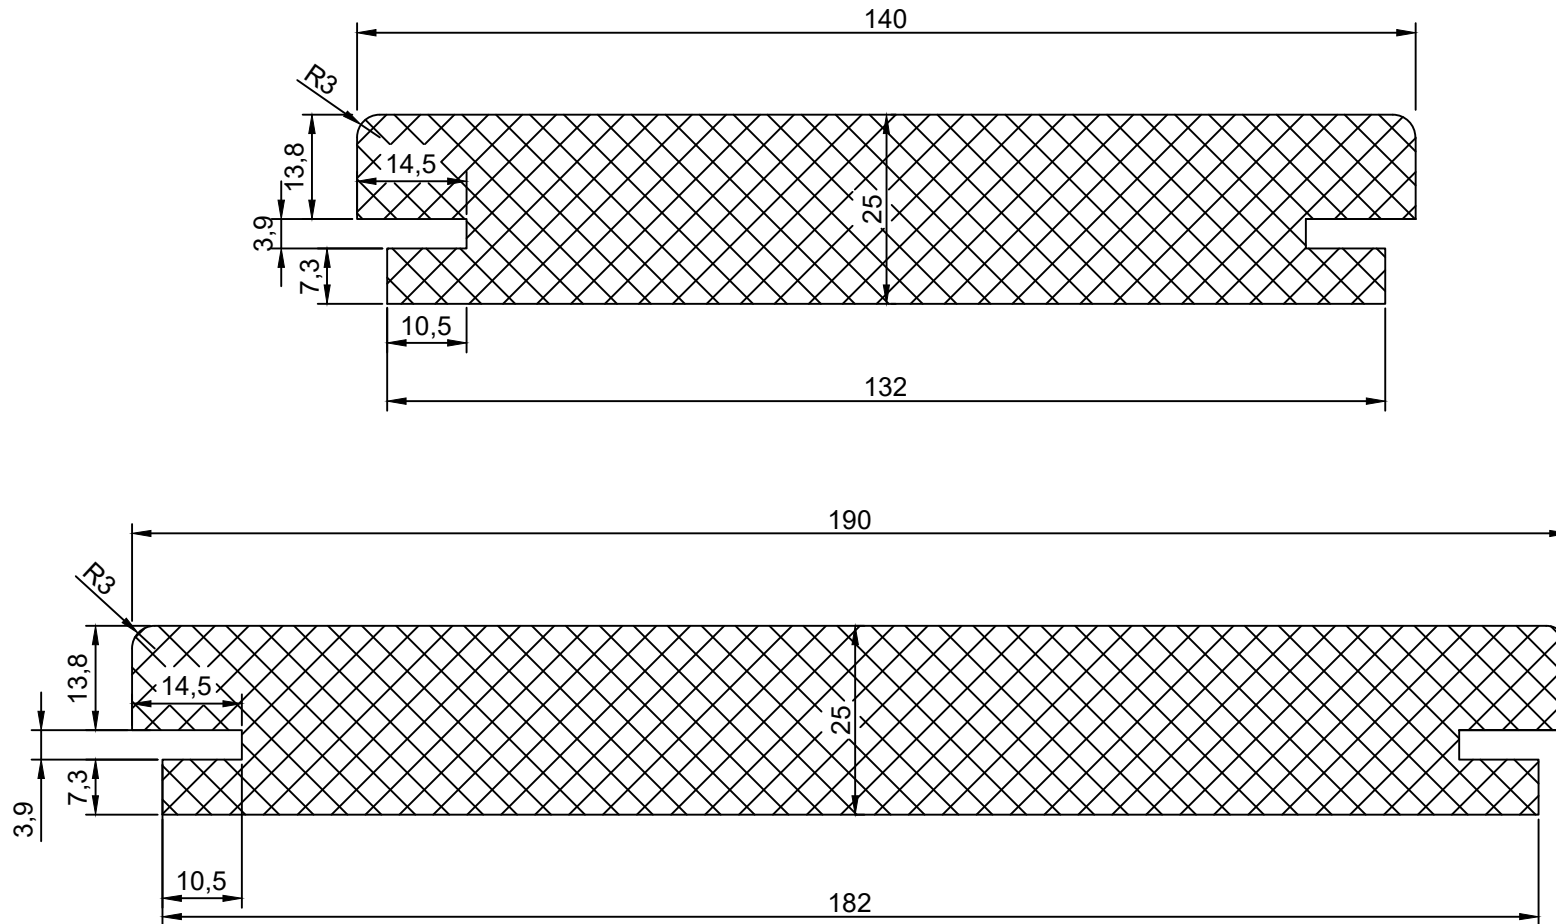

Rose B-Fix

Naam tekening Rose B-Fix	Schaal: 1:1
Datum: 01-11-2024	Boogaerd Hout Dorpsstraat 88 2931 AG Krimpen a/d Lek verkoop@boogaerd.nl
Diktes: 25 mm	
Breedtes: 60, 90, 140 en 190 mm	 Boogaerd
Opmerkingen: Inclusief 2 groeven, ook beschikbaar met 0 of 1 groef	